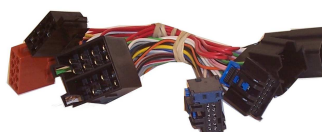

ISO Connectors

44.213

9.3 Sports Sedan

Dal 06

9.5 Sports Sedan

Dal 2010

Connecting Cable from
OEM Radio to Parrot
Free Hands - Kit

Cavo di collegamento
dalla radio OEM al kit
viva voce Parrot